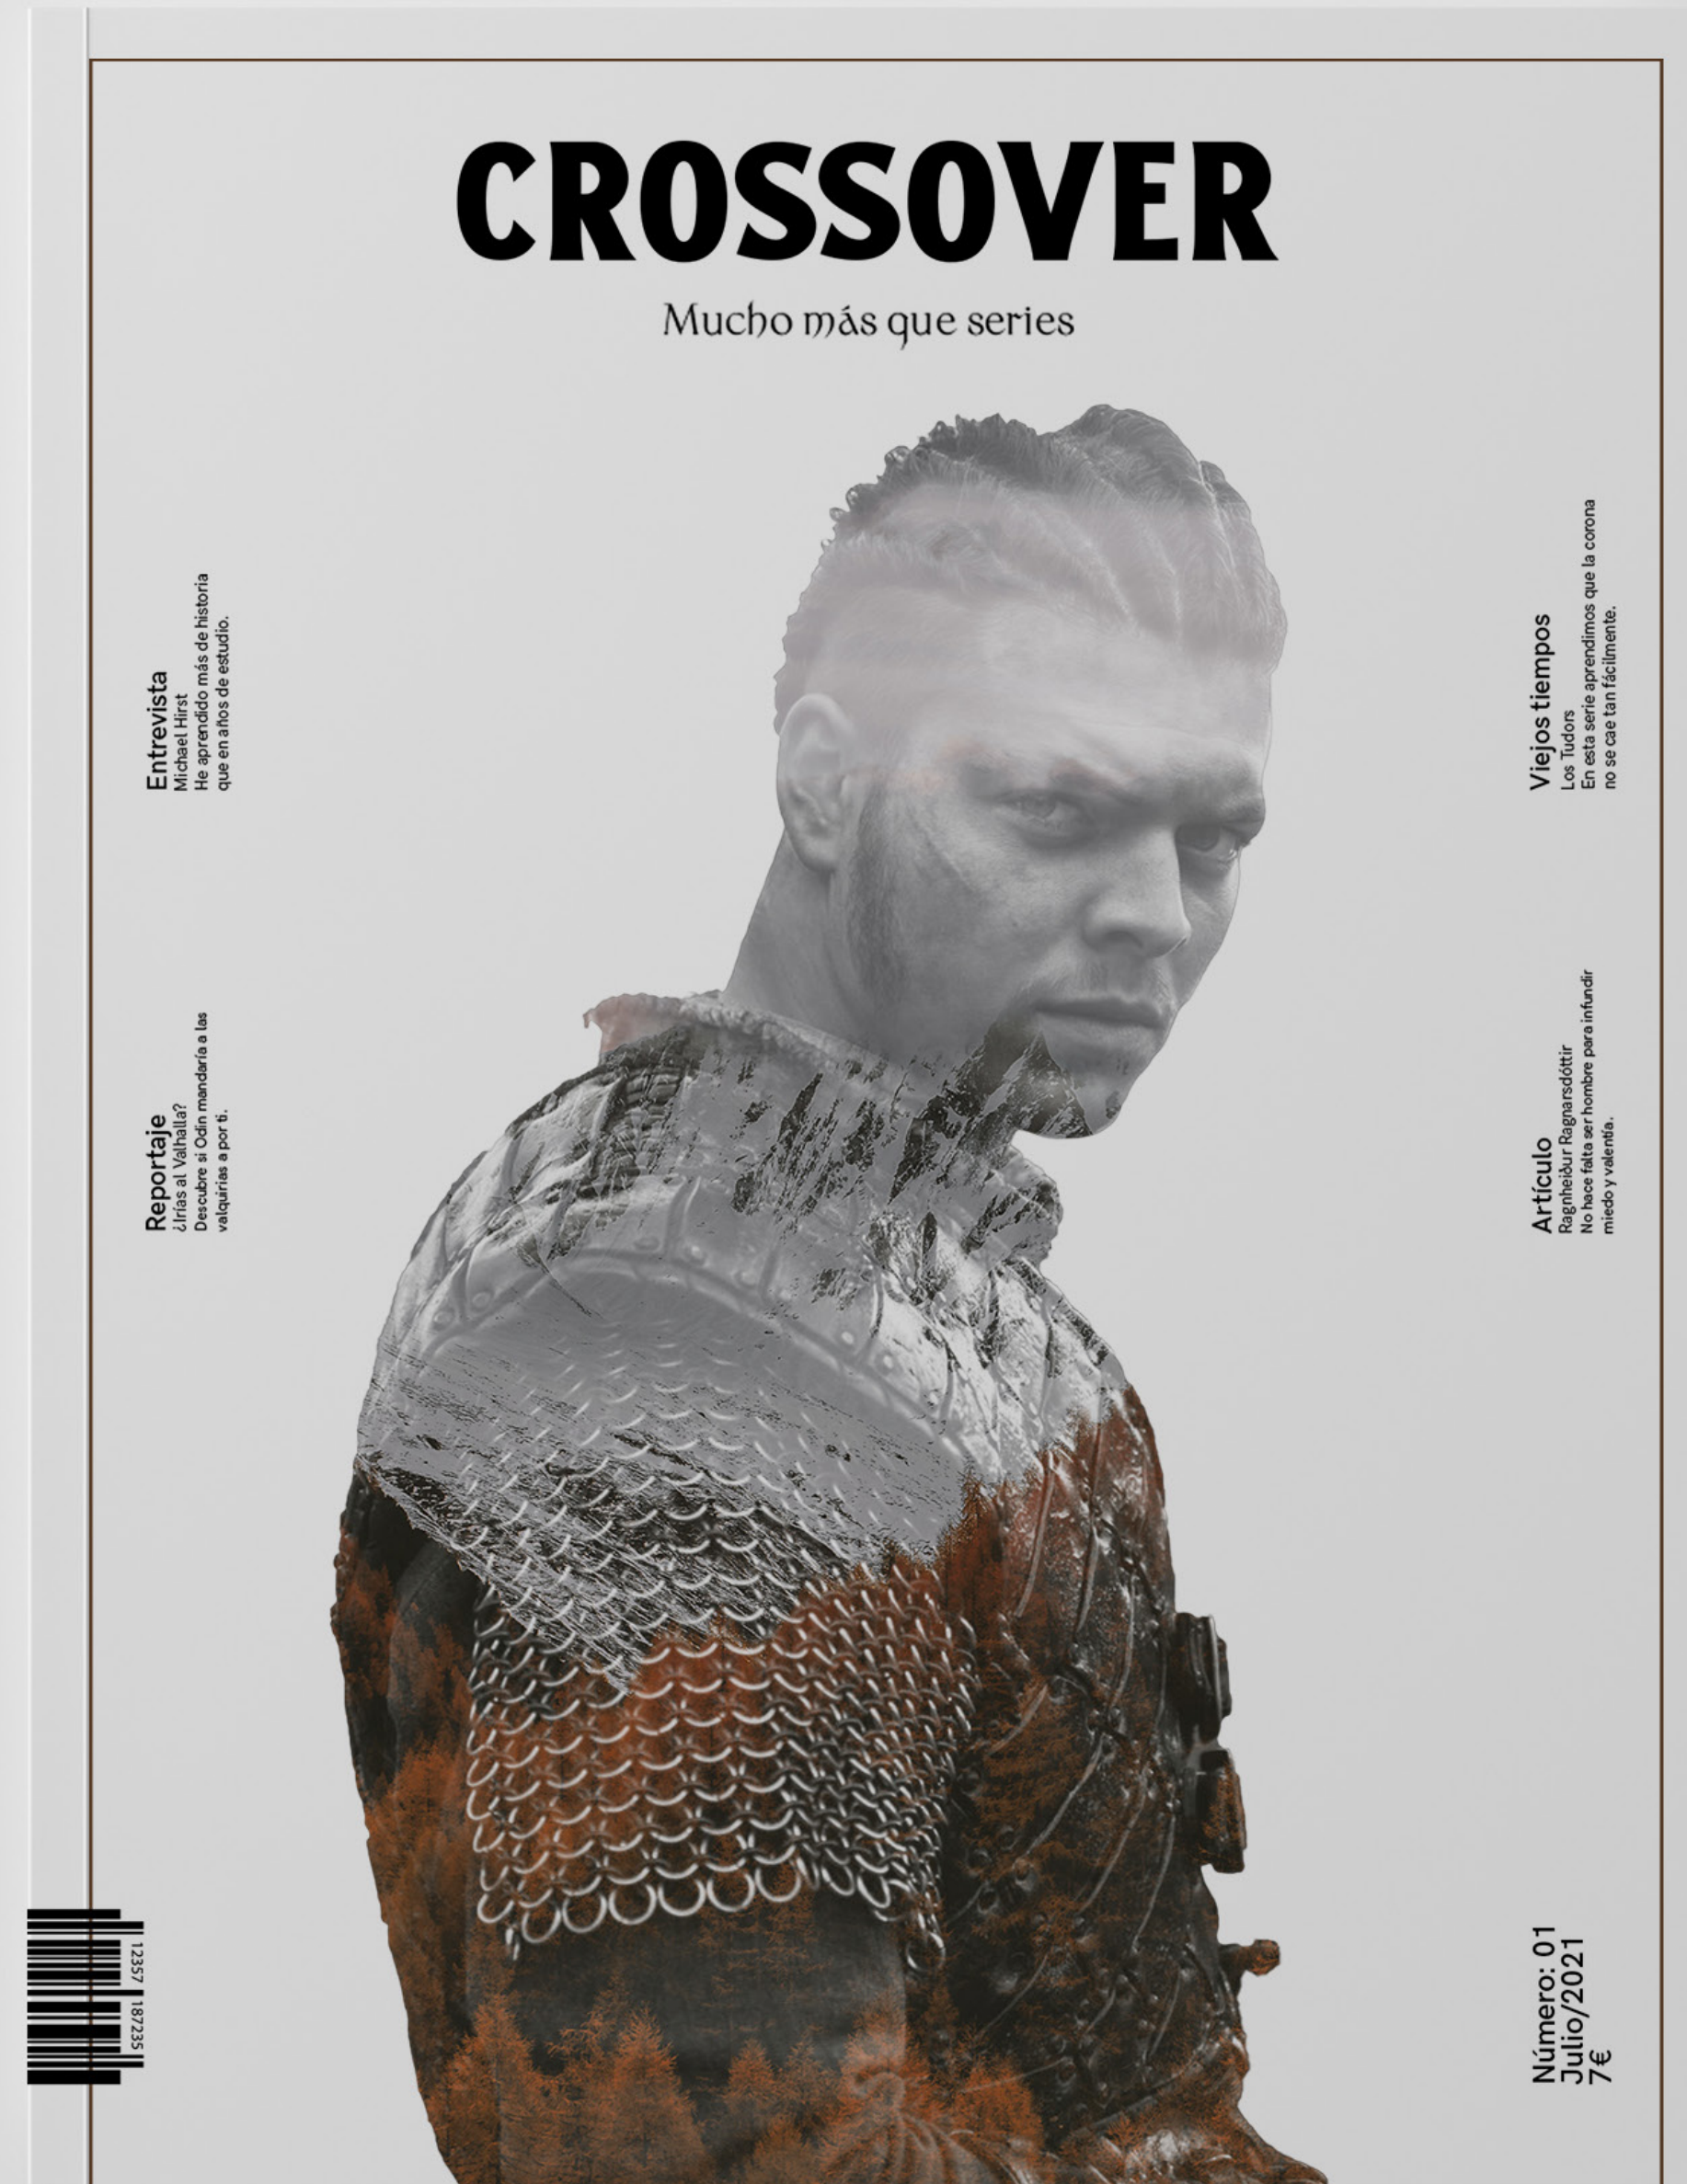

Esta edición sería para las series de acción para no aburrir al espectador y causar un nuevo impacto en cada edición, aunque la cabecera siempre se mantenga.

En cuanto a los easter eggs estarían en los textos haciendo referencia al mundo ficticio de la serie, como es en el caso de Vikingos podemos ver que le preguntamos al lector si iría al Valhalla, siendo un sping off de la propia serie.

Títulos

Código de barras

Cabecera y tagline

Número, fecha y precio